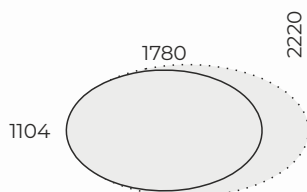

OVÁLIS TÁRGYALÓASZTALOK

740	1780	1104	EX-TD-178/110-FL3	KD KS KF
740	2200	1204	EX-TD-220/120-FL3	KF

TARTOZÉKOK:

SZERELVÉNYCSOMAG: 1 GARNITÚRA