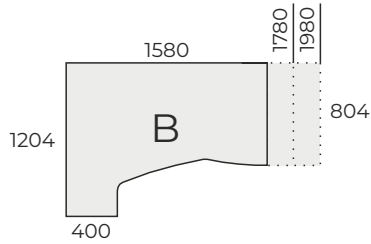

SARKOS OPERATÍV MUNKAHELYEK