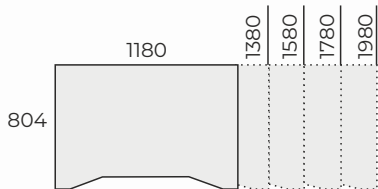

SARKOS OPERATÍV MUNKAHELYEK

740	1180	804	EX-IZ-118/80-FL3	KD KS KF
740	1380	804	EX-IZ-138/80-FL3	
740	1580	804	EX-IZ-158/80-FL3	
740	1780	804	EX-IZ-178/80-FL3	
740	1980	804	EX-IZ-198/80-FL3	

TARTOZÉKOK:

SZERELVÉNYCSOMAG: 1 GARNITÚRA