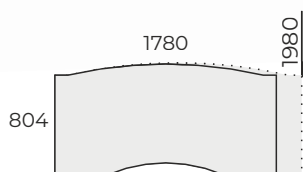

TARTOZÉKOK:

SZERELVÉNYCSOMAG: 1 GARNITÚRA

52. FL3 - FÉMLÁBAS ASZTALOK

VEZETŐI MUNKAHELYEK

| MAG. | SZÉL. | MÉ. | KÓD | OPCIÓK |
|------|-------|-----|------------------|----------|
| 740 | 1780 | 894 | EX-VE-178/90-FL3 | KD KS |
| 740 | 1980 | 904 | EX-VE-198/90-FL3 | KF |