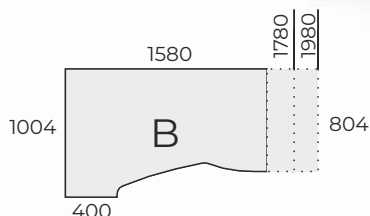

SARKOS OPERATÍV MUNKAHELYEK

740	1580	1004	EX-HA-158/100-J-FL3	KD
740	1580	1004	EX-HA-158/100-B-FL3	
740	1780	1004	EX-HA-178/100-J-FL3	KS
740	1780	1004	EX-HA-178/100-B-FL3	
740	1980	1004	EX-HA-198/100-J-FL3	KF
740	1980	1004	EX-HA-198/100-B-FL3	

TARTOZÉKOK:

SZERELVÉNYCSOMAG: 1 GARNITÚRA