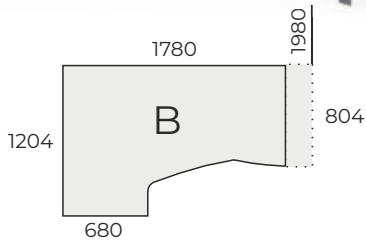

SARKOS OPERATÍV MUNKAHELYEK