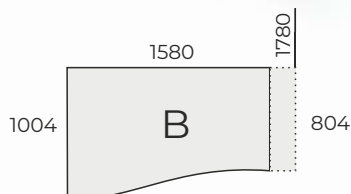

50. FL3 - FÉMLÁBAS ASZTALOK

SARKOS OPERATÍV MUNKAHELYEK

MAG.	SZÉL.	MÉ.	KÓD	OPCIÓK
740	1580	1004	EX-GN-158/100-J-FL3	KD KS KF
740	1580	1004	EX-GN-158/100-B-FL3	
740	1780	1004	EX-GN-178/100-J-FL3	
740	1780	1004	EX-GN-178/100-B-FL3	

TARTOZÉKOK:

SZERELVÉNYCSOMAG: 1 GARNITÚRA