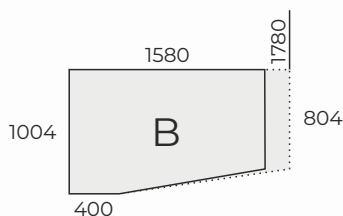

SARKOS OPERATÍV MUNKAHELYEK

740	1580	1004	EX-FA-158/100-J-FL3	KD KS KF
740	1580	1004	EX-FA-158/100-B-FL3	
740	1780	1004	EX-FA-178/100-J-FL3	
740	1780	1004	EX-FA-178/100-B-FL3	

TARTOZÉKOK:

SZERELVÉNYCSOMAG: 1 GARNITÚRA