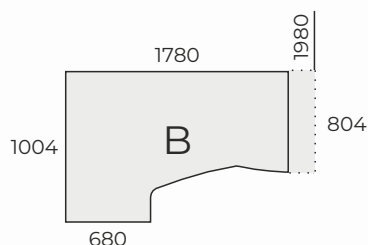

SARKOS OPERATÍV MUNKAHELYEK

740	1780	1004	EX-HB-178/100-J-FL3	KD
740	1780	1004	EX-HB-178/100-B-FL3	
740	1980	1004	EX-HB-198/100-J-FL3	KF
740	1980	1004	EX-HB-198/100-B-FL3	

TARTOZÉKOK:

SZERELVÉNYCSOMAG: 1 GARNITÚRA